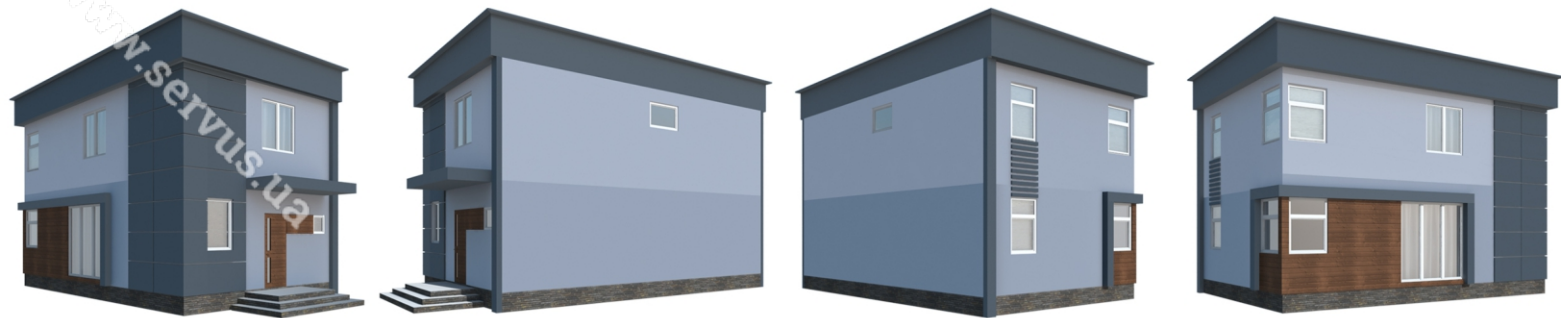

Характеристики:
Грек - це акуратний двоповерховий будинок в сучасному стилі, з плоским дахом. Всього на 111 м.кв. корисної площі розроблений зручний і функціональний інтер'єр для сім'ї з 4 осіб.

Технологія:
Фундамент - монолітний з/б
Несучі стіни - SIP панель (164мм)
Перекриття - дерев'яні двутаврові балки.
Покриття - бітумна або металочерепиця.
Зовнішнє оздоблення - штукатурка, природній камінь, дерево.

Габарити будинку:
10,06м. x 6,32м.

ПЛАН ПЕРШОГО ПОВЕРХУ

- 1. Тамбур 3,32м.кв.
- 2. Тех. прим. 4м.кв.
- 3. С/у 3,60м.кв.
- 4. Кухня-Віт. 19,1м.кв.
- 5. Кабінет 6,38м.кв.

ПЛАН ДРУГОГО ПОВЕРХУ

- 1. Коридор 5,24м.кв.
- 2. Ванна 8,18м.кв.
- 3. Спальня 10,96м.кв.
- 4. Спальня 9,60м.кв.
- 5. Спальня 13,87м.кв.
- 6. Гардероб 5,05м.кв.